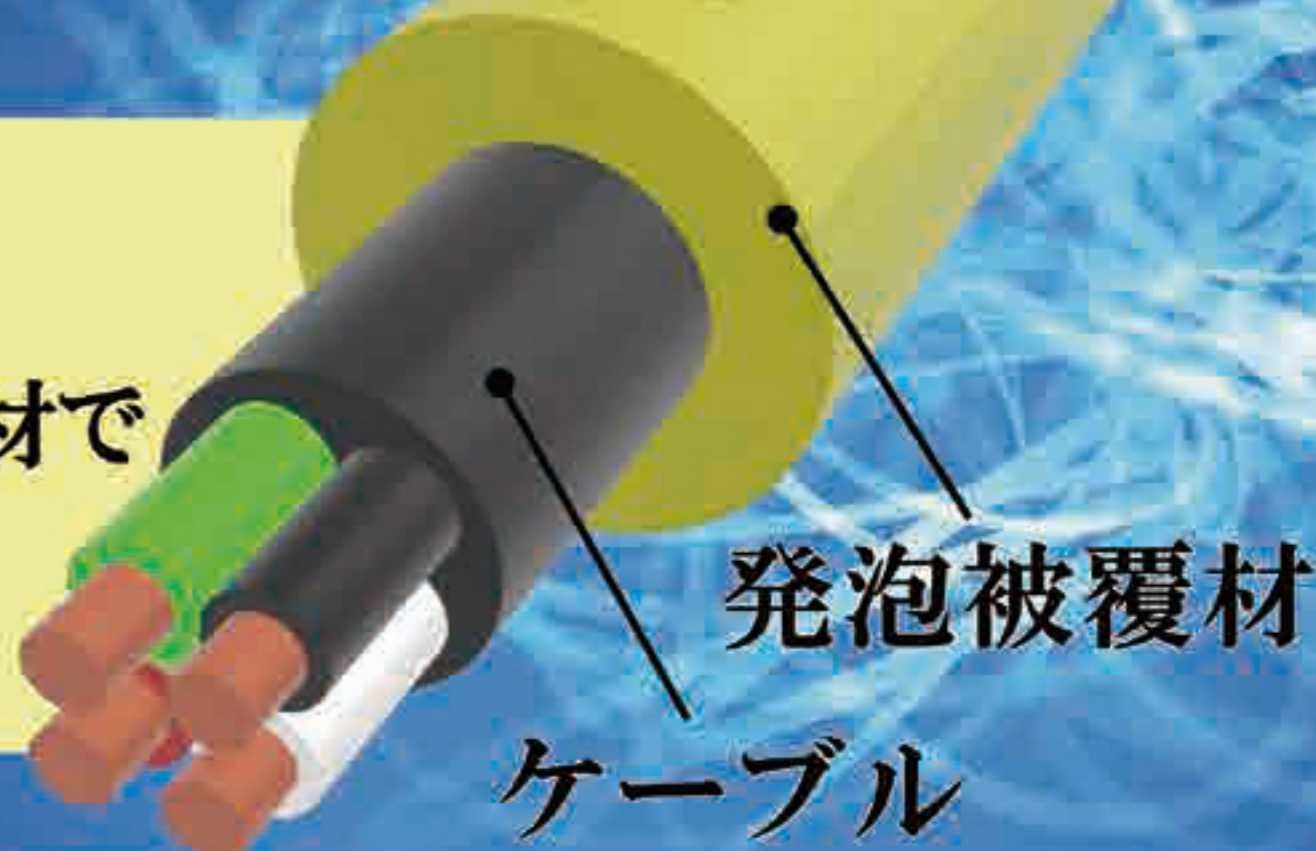

# フロートケーブルで 水中作業はスイスイ

## 内部構造

通常のケーブルを発泡被覆材で覆うことでケーブルに浮力を持たせることができます

フロートケーブルは  
このようなところで使われています

- ・ 河川で利用
  - 発電機 ⇔ 水中ポンプ
- ・ 海中で利用
  - 発電機 ⇔ 水中バックホウ
  - 水中ブルドーザー
  - 発電機 ⇔ 水中溶接
  - 発電機 ⇔ 水中掃除ロボット

水中作業

ダムでの作業

国土交通省新技術情報提供システム